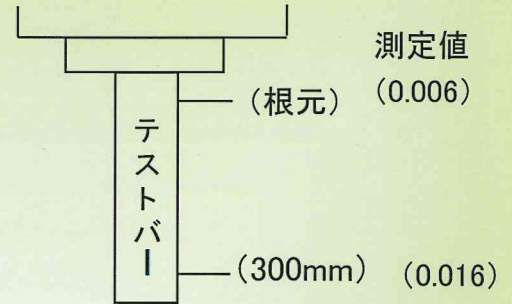

精度測定検査表

Examination for precision list

精度評価		コメント
A	0 ~ 0.02mm	全ての項目で 精度良好です
B	0 ~ 0.03mm	
C	0 ~ 0.04mm	
D	0 ~ 0.05mm	

メーカー	牧野フライス	バーコード	P1054
型式	GF6		

振り回し(300ピッチ)

主軸振れ

直角度

【Y Z】

【X Z】

【X Y】

上面精度