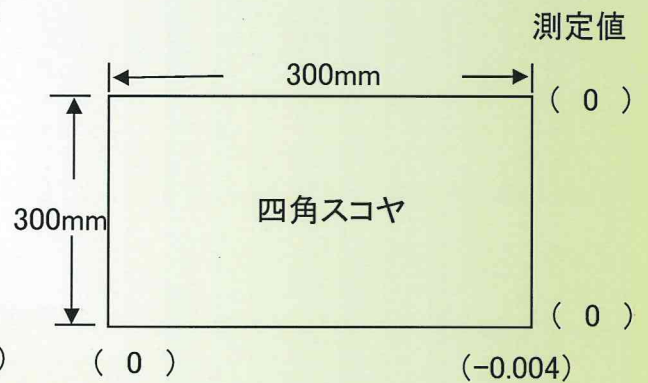

精度測定検査表

Examination for precision list

精度評価		コメント
A	0 ~ 0.02mm	全ての項目で 精度良好です
B	0 ~ 0.03mm	
C	0 ~ 0.04mm	
D	0 ~ 0.05mm	

メーカー	牧野フライス	バーコード	P1054
型式	GF6		

振り回し(300ピッチ)

主軸振れ

直角度

【Y Z】

【X Z】

【X Y】

上面精度