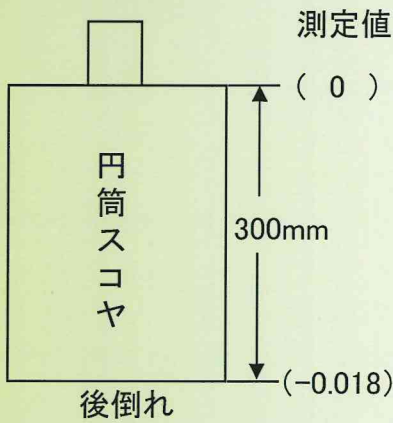

精度測定検査表

Examination for precision list

精度評価		コメント
A	0 ~ 0.02mm	全ての項目で 精度良好です
B	0 ~ 0.03mm	
C	0 ~ 0.04mm	
D	0 ~ 0.05mm	

メーカー	牧野フライス	バーコード	P1054
型式	GF6		

振り回し(300ピッチ)

主軸振れ

直角度

【Y Z】

【X Z】

【X Y】

上面精度