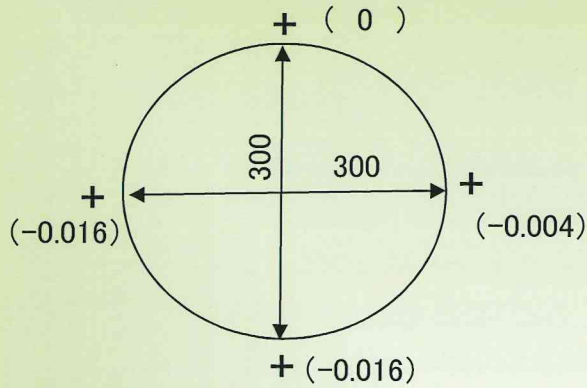

精度測定検査表

Examination for precision list

精度評価		コメント
A	0 ~ 0.02mm	全ての項目で 精度良好です
B	0 ~ 0.03mm	
C	0 ~ 0.04mm	
D	0 ~ 0.05mm	

メーカー	牧野フライス	バーコード	P1054
型式	GF6		

振り回し(300ピッチ)

主軸振れ

直角度

【Y Z】

【X Z】

【X Y】

上面精度