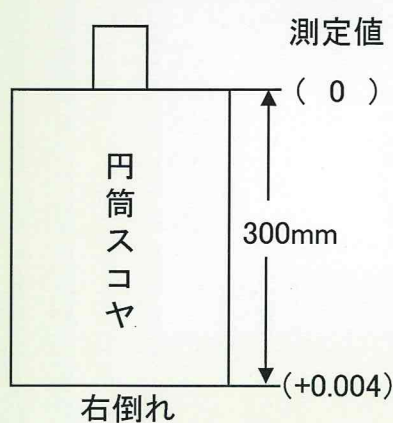

精度測定検査表

Examination for precision list

精度評価		コメント
A	0 ~ 0.02mm	全ての項目で 精度良好です
B	0 ~ 0.03mm	
C	0 ~ 0.04mm	
D	0 ~ 0.05mm	

メーカー	牧野フライス	バーコード	P1054
型式	GF6		

振り回し(300ピッチ)

主軸振れ

直角度

【Y Z】

【X Z】

【X Y】

上面精度