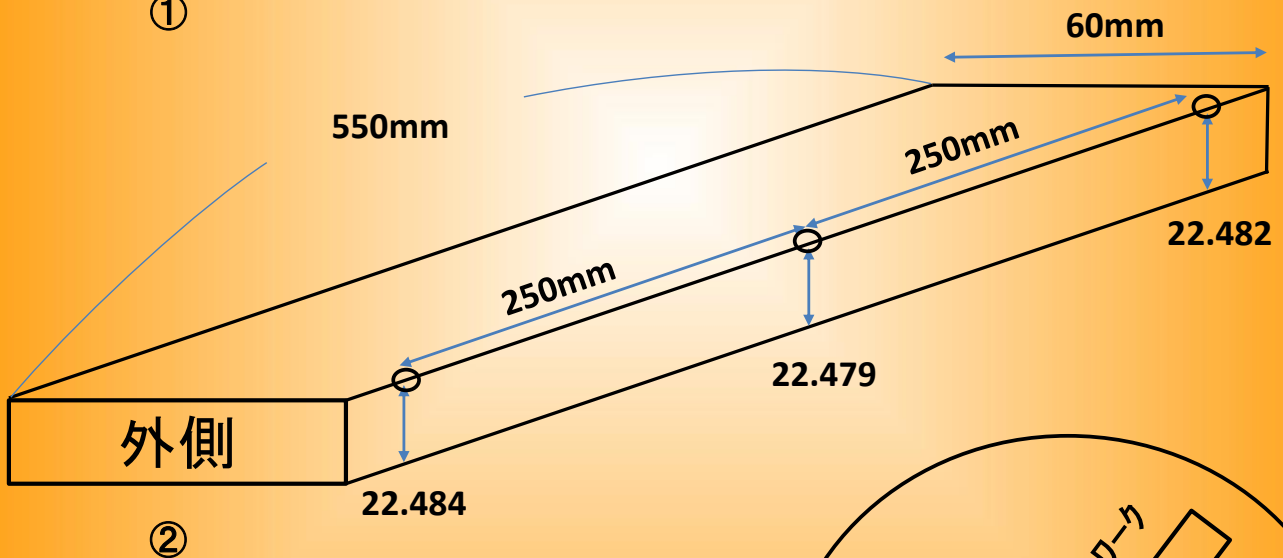

テストカット表

Test Cut list

メーカー

市川製作所

型式

ICB-1300

バーコード

P006948

テーブル→