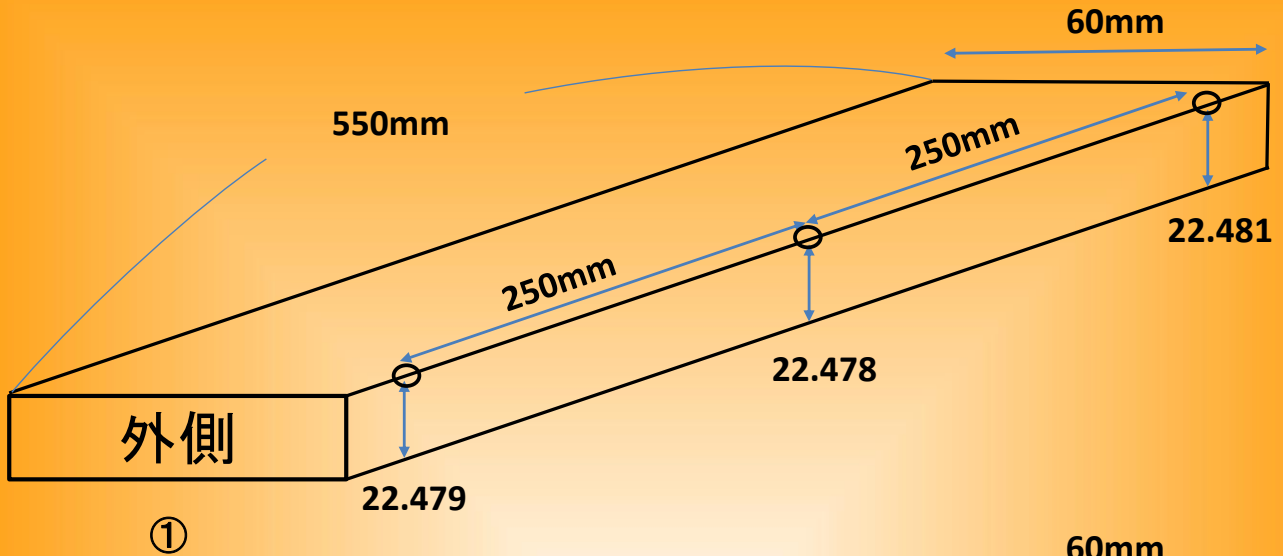

テストカット表

Test Cut list

メーカー

市川製作所

型式

ICB-1300

バーコード

P006948

テーブル→