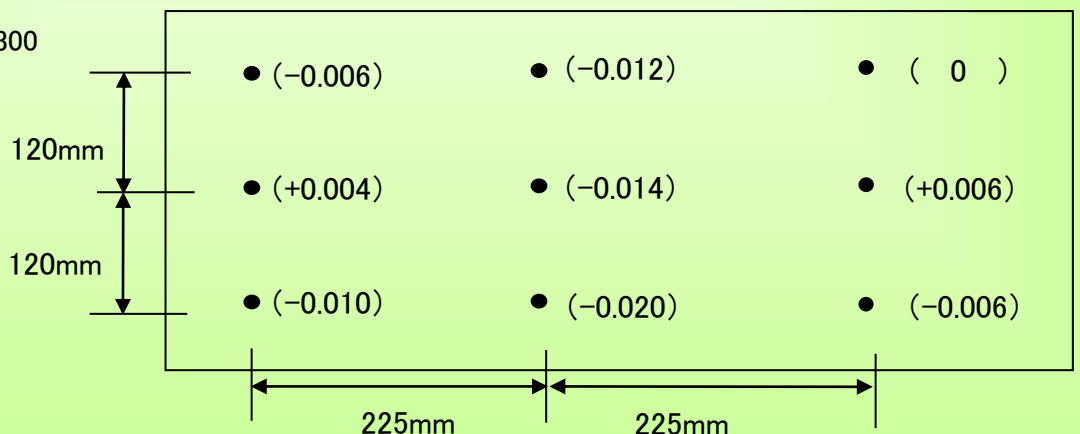

精度測定検査表

Examination for precision list

メーカー	ブラザー	年式	2002年製	管理番号	P007141
型式	TC-S2A	測定者	奥澤	アシスタント	

振り回し(300ピッチ)

主軸振れ

直角度

【YZ】 測定値 (0.008)

【XZ】 測定値 (0.010)

【XY】 測定値 (0.004)

上面精度

※テーブルサイズ 600×300

2021/2/24