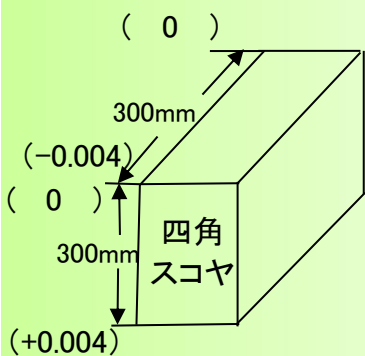

精度測定検査表

Examination for precision list

メーカー	ブラザー	年式	2002年製	管理番号	P007141
型式	TC-S2A	測定者	奥澤	アシスタント	

振り回し(300ピッチ)

主軸振れ

直角度

【YZ】 測定値 (0.008)

【XZ】 測定値 (0.010)

【XY】 測定値 (0.004)

上面精度

※テーブルサイズ 600×300

2021/2/24