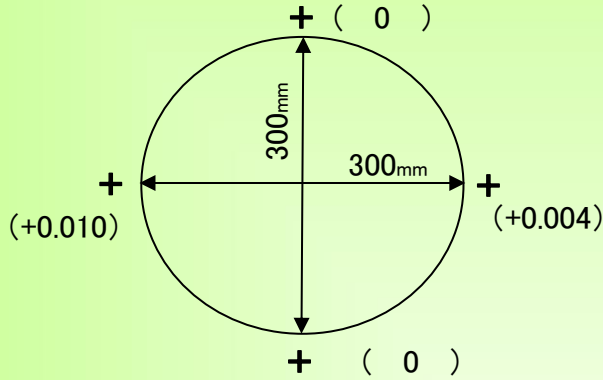

精度測定検査表

Examination for precision list

メーカー	ブラザー	年式	2002年製	管理番号	P007141
型式	TC-S2A	測定者	奥澤	アシスタント	

振り回し(300ピッチ)

主軸振れ

直角度

【YZ】 測定値 (0.008)

【XZ】 測定値 (0.010)

【XY】 測定値 (0.004)

上面精度

※テーブルサイズ 600×300

2021/2/24