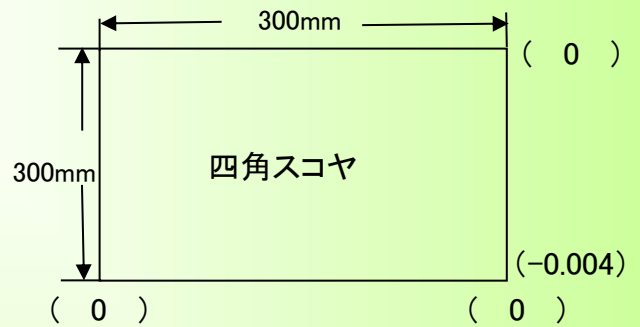

精度測定検査表

Examination for precision list

メーカー	ブラザー	年式	2002年製	管理番号	P007141
型式	TC-S2A	測定者	奥澤	アシスタント	

振り回し(300ピッチ)

主軸振れ

直角度

【YZ】 測定値 (0.008)

【XZ】 測定値 (0.010)

【XY】 測定値 (0.004)

上面精度

※テーブルサイズ 600×300

2021/2/24