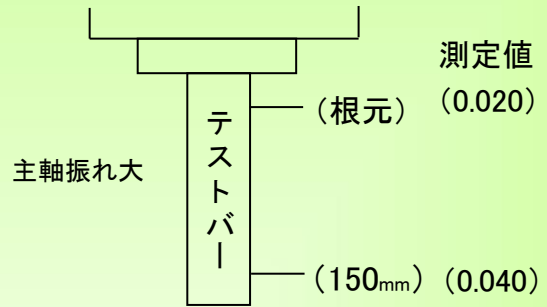

精度測定検査表

Examination for precision list

メーカー	ブラザー	年式	2002年製	管理番号	P007141
型式	TC-S2A	測定者	奥澤	アシスタント	

振り回し(300ピッチ)

主軸振れ

直角度

【YZ】 測定値 (0.008)

【XZ】 測定値 (0.010)

【XY】 測定値 (0.004)

上面精度

※テーブルサイズ 600×300

2021/2/24