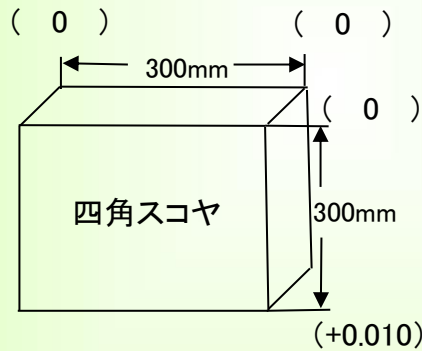

精度測定検査表

Examination for precision list

メーカー	ブラザー	年式	2002年製	管理番号	P007141
型式	TC-S2A	測定者	奥澤	アシスタント	

振り回し(300ピッチ)

主軸振れ

直角度

【YZ】 測定値 (0.008)

【XZ】 測定値 (0.010)

【XY】 測定値 (0.004)

上面精度

※テーブルサイズ 600×300

2021/2/24