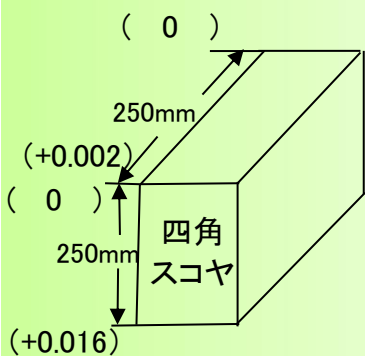

## 主軸振れ

## 直角度

【YZ】測定値 (0.014)

【XZ】測定値 (0.004)

【XY】測定値 (0.008)

## 上面精度

※テーブルサイズ 630×330

2021/3/16