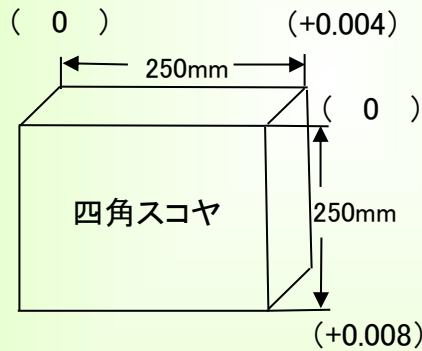

## 主軸振れ

## 直角度

【YZ】測定値 (0.014)

【XZ】測定値 (0.004)

【XY】測定値 (0.008)

## 上面精度

※テーブルサイズ 630×330

2021/3/16