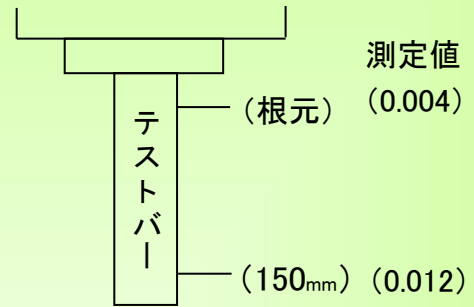

# 精度測定検査表

Examination for precision list

メーカー	ファナック	年式	2007年製	管理番号	P006907
型式	$\alpha$ -T21iES	測定者	武藤	アシスタント	

## 振り回し(200ピッチ)

## 直角度

【YZ】測定値 (0.014)

【XZ】測定値 (0.004)

【XY】測定値 (0.008)

## 上面精度

※テーブルサイズ 630×330

2021/3/16