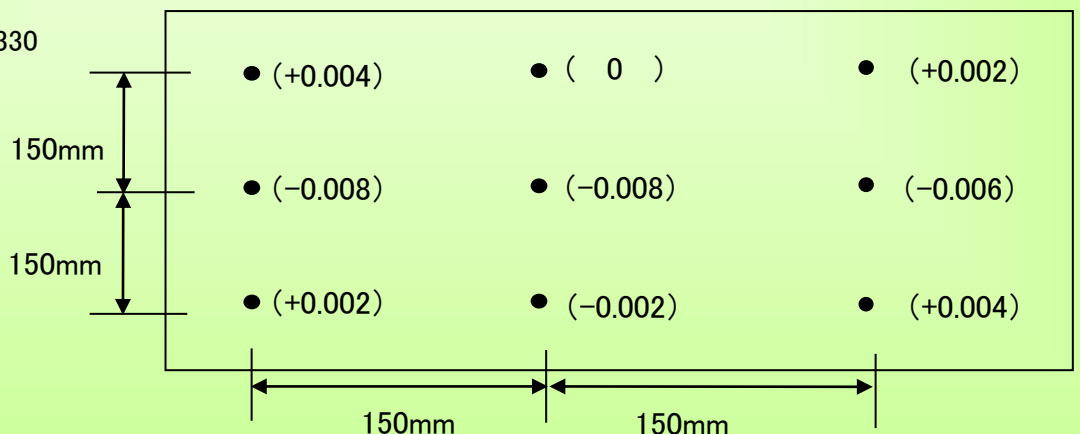

## 主軸振れ

## 直角度

【YZ】測定値 (0.014)

【XZ】測定値 (0.004)

【XY】測定値 (0.008)

## 上面精度

※テーブルサイズ 630×330

2021/3/16