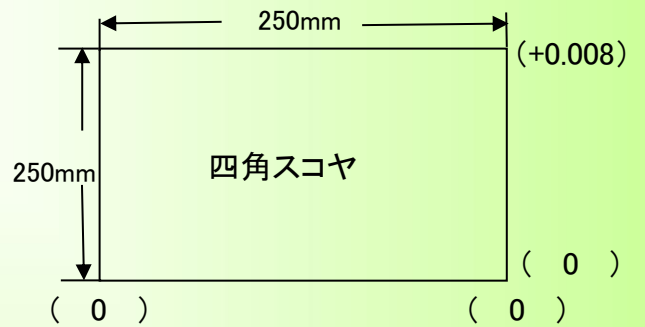

## 主軸振れ

## 直角度

【YZ】測定値 (0.014)

【XZ】測定値 (0.004)

【XY】測定値 (0.008)

## 上面精度

※テーブルサイズ 630×330

2021/3/16