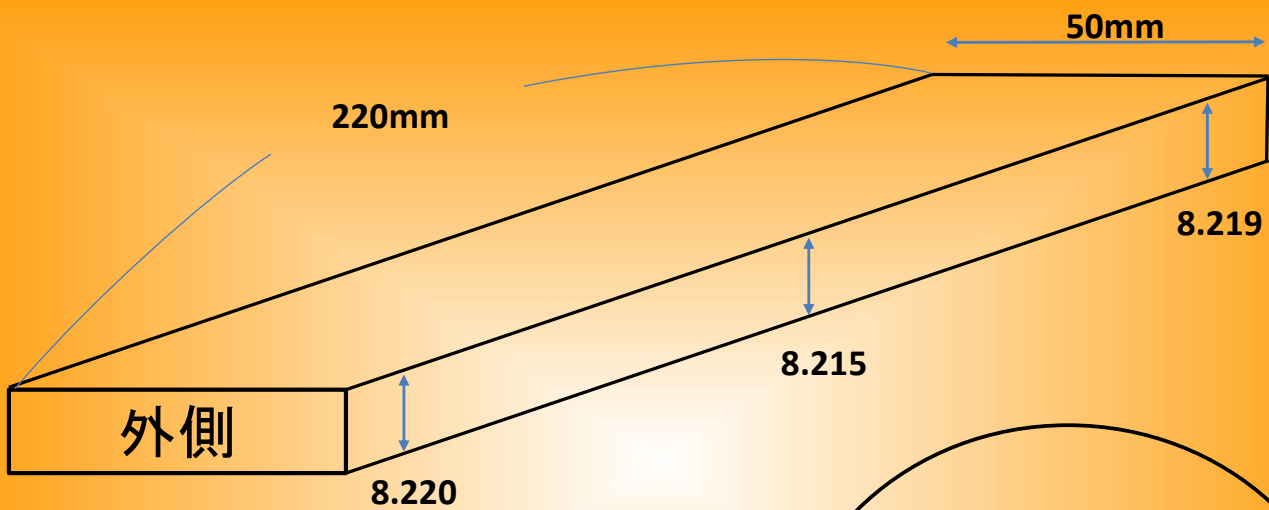

# テストカット表

*Test Cut list*

メーカー

市川製作所

型式

ICB-800

バーコード

H012865