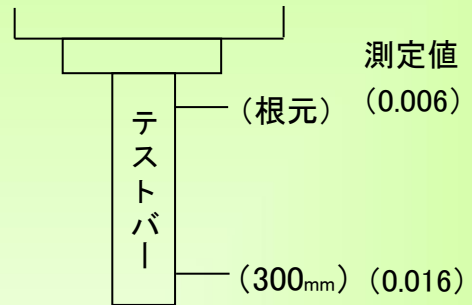

# 精度測定検査表

*Examination for precision list*

メーカー	ファナック	年式	2003年製	管理番号	P007325
型式	$\alpha$ -T14iDL	測定者	野辺沼	アシスタント	

## 振り回し(300ピッチ)

## 直角度

【YZ】測定値 (0.012)

【XZ】測定値 (0.014)

【XY】測定値 (0.004)

## 上面精度

※テーブルサイズ 850×410

2021/1/28