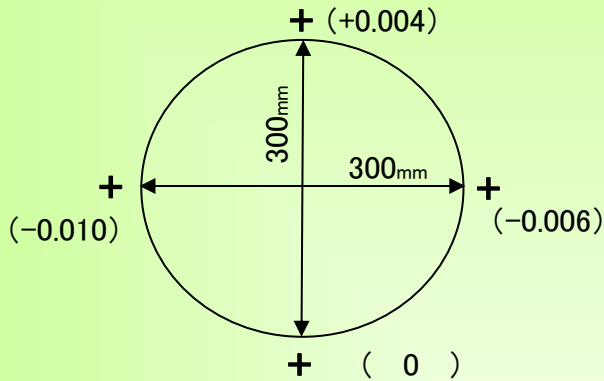

## 振り回し(300ピッチ)

## 直角度

【YZ】測定値 (0.012)

【XZ】測定値 (0.014)

【XY】測定値 (0.004)

## 上面精度

※テーブルサイズ 850×410

2021/1/28