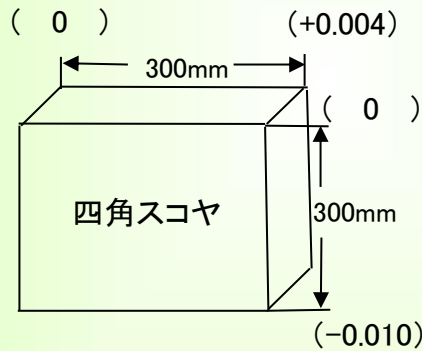

## 主軸振れ

## 直角度

【YZ】測定値 (0.012)

【XZ】測定値 (0.014)

【XY】測定値 (0.004)

## 上面精度

※テーブルサイズ 850×410

2021/1/28