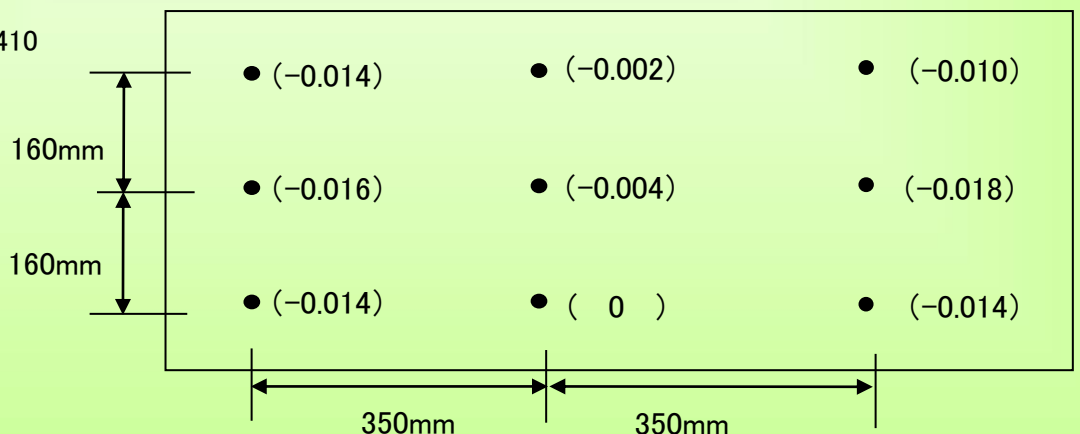

## 主軸振れ

## 直角度

【YZ】測定値 (0.012)

【XZ】測定値 (0.014)

【XY】測定値 (0.004)

## 上面精度

※テーブルサイズ 850×410

2021/1/28