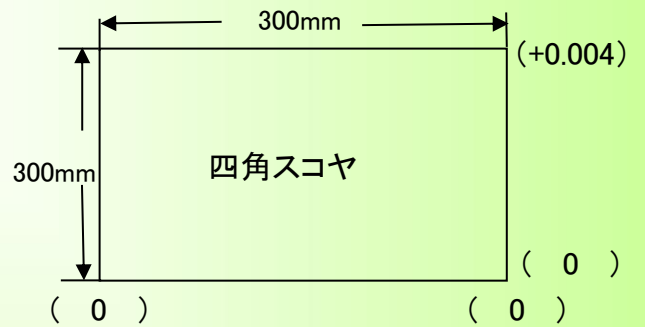

## 主軸振れ

## 直角度

【YZ】測定値 (0.012)

【XZ】測定値 (0.014)

【XY】測定値 (0.004)

## 上面精度

※テーブルサイズ 850×410

2021/1/28