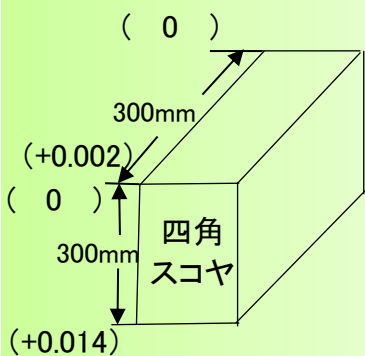

## 主軸振れ

## 直角度

【YZ】測定値 (0.012)

【XZ】測定値 (0.014)

【XY】測定値 (0.004)

## 上面精度

※テーブルサイズ 850×410

2021/1/28