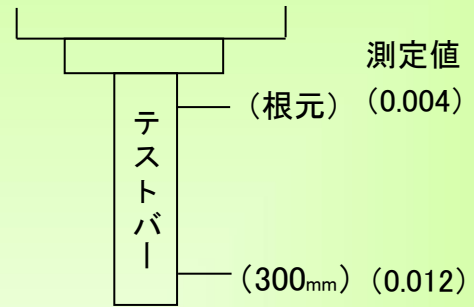

精度測定検査表

Examination for precision list

メーカー	牧野フライス製作所	年式	1998年製	管理番号	P007469
型式	GF6	測定者	金子	アシスタント	

振り回し(300ピッチ)

主軸振れ

直角度

【YZ】 測定値 (0.008)

【XZ】 測定値 (0.004)

【XY】 測定値 (0.004)

上面精度

※テーブルサイズ 1400×600

2021/5/26