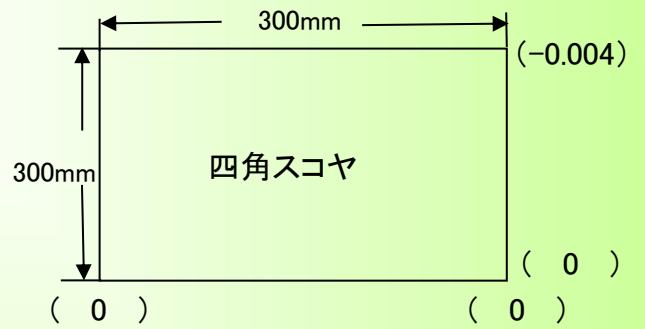

精度測定検査表

Examination for precision list

メーカー	牧野フライス製作所	年式	1998年製	管理番号	P007469
型式	GF6	測定者	金子	アシスタント	

振り回し(300ピッチ)

主軸振れ

直角度

【YZ】 測定値 (0.008)

【XZ】 測定値 (0.004)

【XY】 測定値 (0.004)

上面精度

※テーブルサイズ 1400×600

2021/5/26