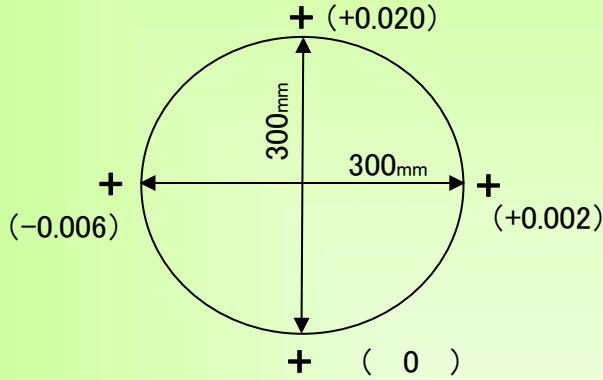

精度測定検査表

Examination for precision list

メーカー	牧野フライス製作所	年式	1998年製	管理番号	P007469
型式	GF6	測定者	金子	アシスタント	

振り回し(300ピッチ)

主軸振れ

直角度

【YZ】 測定値 (0.008)

【XZ】 測定値 (0.004)

【XY】 測定値 (0.004)

上面精度

※テーブルサイズ 1400×600

2021/5/26