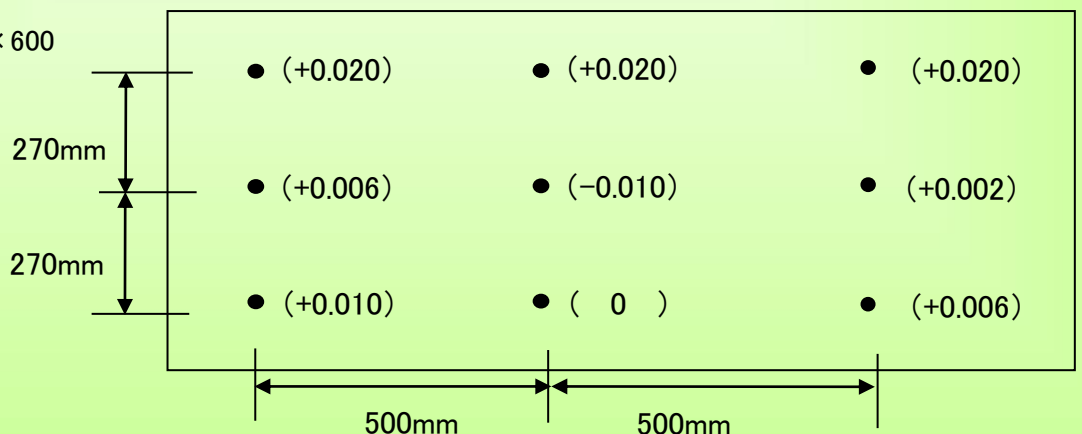

精度測定検査表

Examination for precision list

メーカー	牧野フライス製作所	年式	1998年製	管理番号	P007469
型式	GF6	測定者	金子	アシスタント	

振り回し(300ピッチ)

主軸振れ

直角度

【YZ】 測定値 (0.008)

【XZ】 測定値 (0.004)

【XY】 測定値 (0.004)

上面精度

※テーブルサイズ 1400×600

2021/5/26