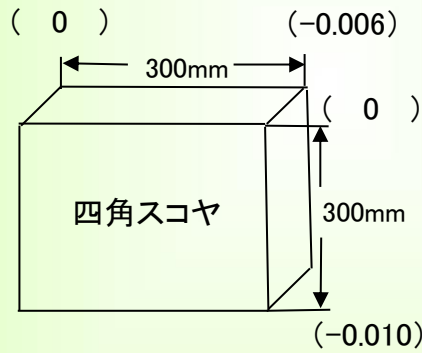

精度測定検査表

Examination for precision list

メーカー	牧野フライス製作所	年式	1998年製	管理番号	P007469
型式	GF6	測定者	金子	アシスタント	

振り回し(300ピッチ)

主軸振れ

直角度

【YZ】 測定値 (0.008)

【XZ】 測定値 (0.004)

【XY】 測定値 (0.004)

上面精度

※テーブルサイズ 1400×600

2021/5/26