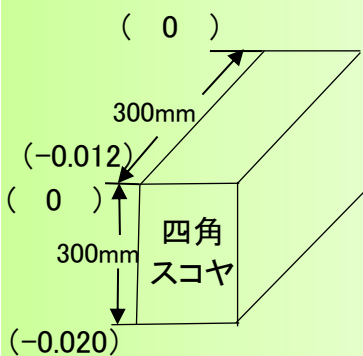

精度測定検査表

Examination for precision list

メーカー	牧野フライス製作所	年式	1998年製	管理番号	P007469
型式	GF6	測定者	金子	アシスタント	

振り回し(300ピッチ)

主軸振れ

直角度

【YZ】 測定値 (0.008)

【XZ】 測定値 (0.004)

【XY】 測定値 (0.004)

上面精度

※テーブルサイズ 1400×600

2021/5/26