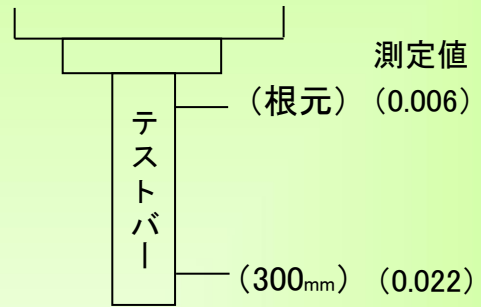

精度測定検査表

Examination for precision list

メーカー	牧野フライス製作所	年式	1996年製	管理番号	P007470
型式	GF6	測定者	金子	アシスタント	

振り回し(300ピッチ)

主軸振れ

直角度

【YZ】 測定値 (0.006)

【XZ】 測定値 (0.006)

【XY】 測定値 (0.006)

上面精度

※テーブルサイズ 1400×600

2021/5/27