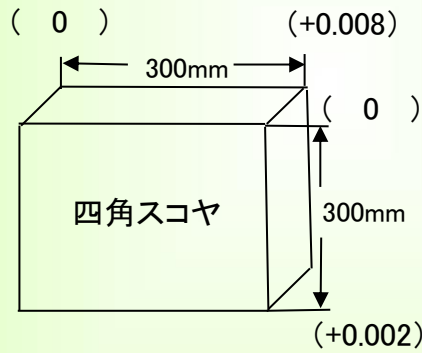

精度測定検査表

Examination for precision list

メーカー	牧野フライス製作所	年式	1996年製	管理番号	P007470
型式	GF6	測定者	金子	アシスタント	

振り回し(300ピッチ)

主軸振れ

直角度

【YZ】 測定値 (0.006)

【XZ】 測定値 (0.006)

【XY】 測定値 (0.006)

上面精度

※テーブルサイズ 1400×600

2021/5/27