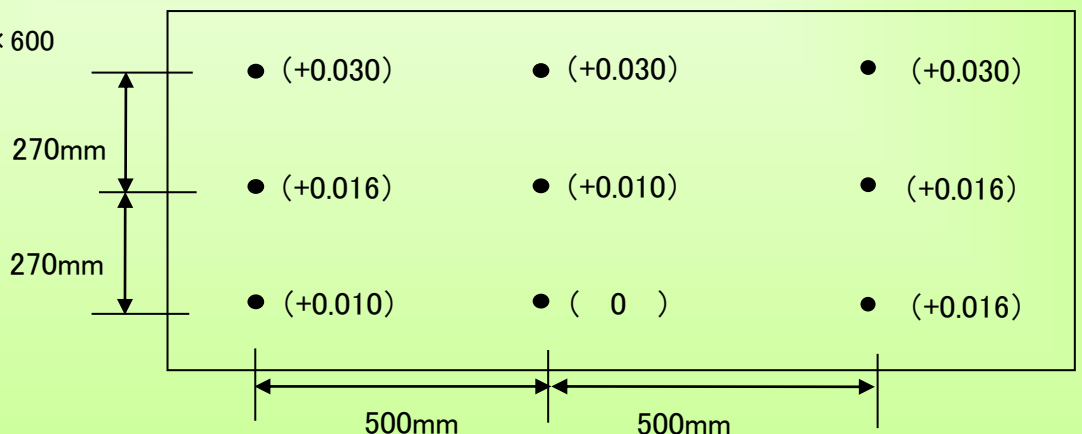

精度測定検査表

Examination for precision list

メーカー	牧野フライス製作所	年式	1996年製	管理番号	P007470
型式	GF6	測定者	金子	アシスタント	

振り回し(300ピッチ)

主軸振れ

直角度

【YZ】 測定値 (0.006)

【XZ】 測定値 (0.006)

【XY】 測定値 (0.006)

上面精度

※テーブルサイズ 1400×600

2021/5/27