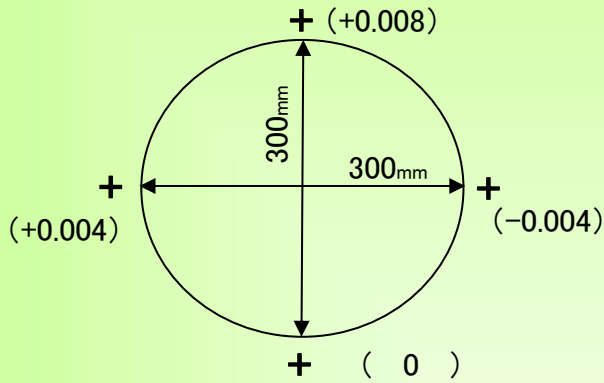

精度測定検査表

Examination for precision list

メーカー	牧野フライス製作所	年式	1996年製	管理番号	P007470
型式	GF6	測定者	金子	アシスタント	

振り回し(300ピッチ)

主軸振れ

直角度

【YZ】 測定値 (0.006)

【XZ】 測定値 (0.006)

【XY】 測定値 (0.006)

上面精度

※テーブルサイズ 1400×600

2021/5/27