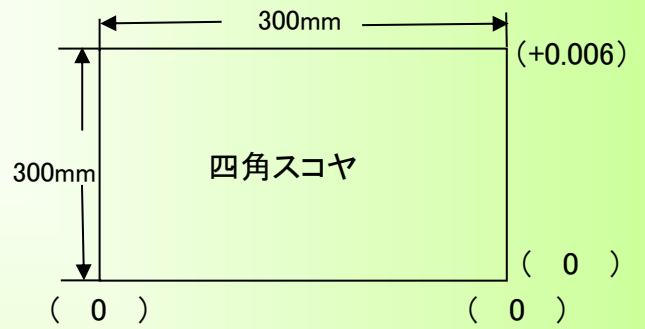

精度測定検査表

Examination for precision list

メーカー	牧野フライス製作所	年式	1996年製	管理番号	P007470
型式	GF6	測定者	金子	アシスタント	

振り回し(300ピッチ)

主軸振れ

直角度

【YZ】 測定値 (0.006)

【XZ】 測定値 (0.006)

【XY】 測定値 (0.006)

上面精度

※テーブルサイズ 1400×600

2021/5/27