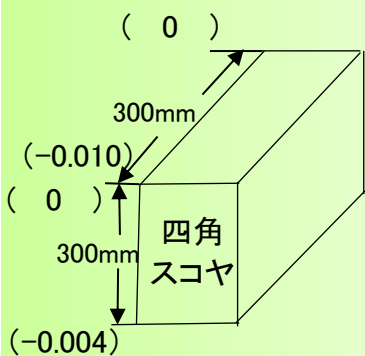

精度測定検査表

Examination for precision list

メーカー	牧野フライス製作所	年式	1996年製	管理番号	P007470
型式	GF6	測定者	金子	アシスタント	

振り回し(300ピッチ)

主軸振れ

直角度

【YZ】 測定値 (0.006)

【XZ】 測定値 (0.006)

【XY】 測定値 (0.006)

上面精度

※テーブルサイズ 1400×600

2021/5/27