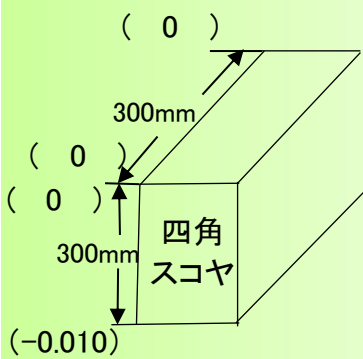

## 主軸振れ

## 直角度

【YZ】測定値 (0.010)

【XZ】測定値 (0.002)

【XY】測定値 (0.004)

## 上面精度

※テーブルサイズ 1400×600

2021/10/9