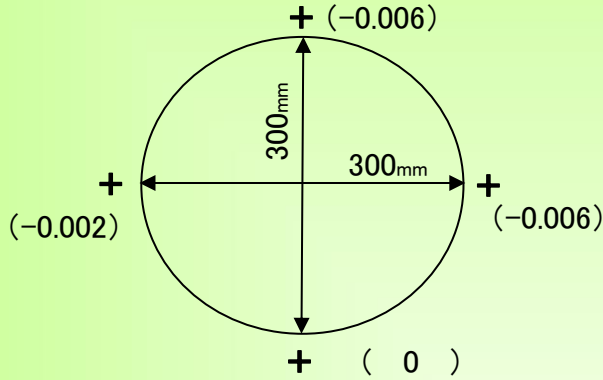

## 振り回し(300ピッチ)

## 主軸振れ

## 直角度

【YZ】測定値 (0.010)

【XZ】測定値 (0.002)

【XY】測定値 (0.004)

## 上面精度

※テーブルサイズ 1400×600

2021/10/9