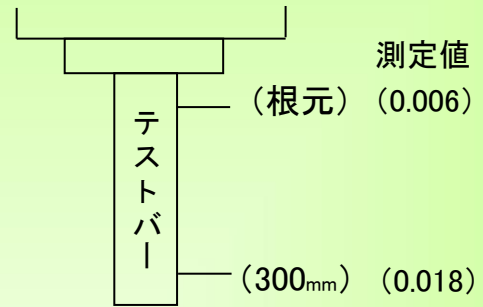

# 精度測定検査表

Examination for precision list

メーカー	牧野フライス製作所	年式	1997年製	管理番号	P007396
型式	GF6	測定者	武藤	アシスタント	

## 振り回し(300ピッチ)

## 直角度

【YZ】測定値 (0.010)

【XZ】測定値 (0.002)

【XY】測定値 (0.004)

## 上面精度

※テーブルサイズ 1400×600

2021/10/9