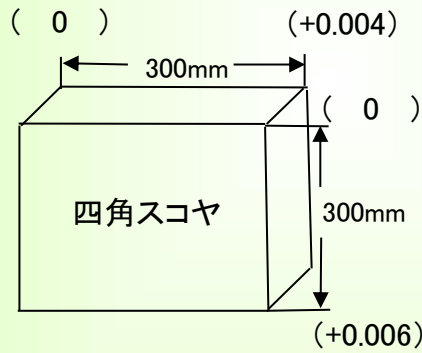

## 主軸振れ

## 直角度

【YZ】測定値 (0.010)

【XZ】測定値 (0.002)

【XY】測定値 (0.004)

## 上面精度

※テーブルサイズ 1400×600

2021/10/9