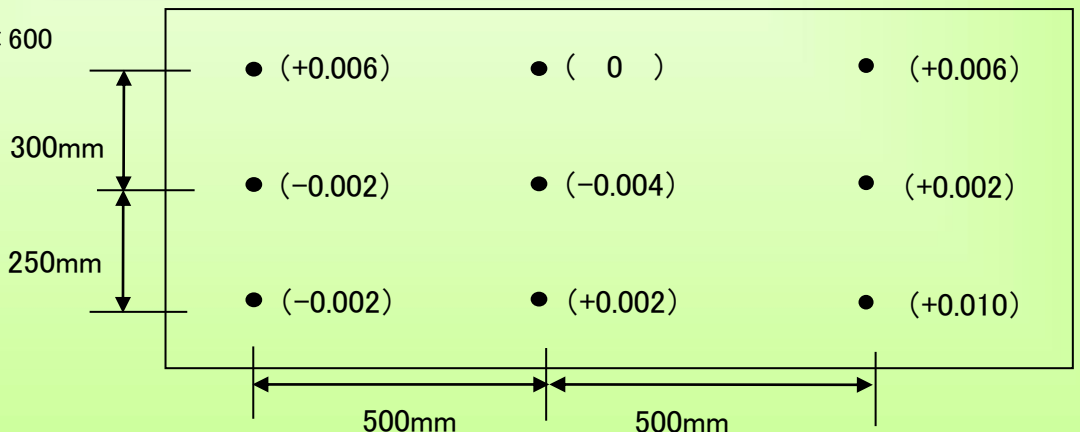

## 直角度

【YZ】測定値 (0.010)

【XZ】測定値 (0.002)

【XY】測定値 (0.004)

## 上面精度

※テーブルサイズ 1400×600

2021/10/9