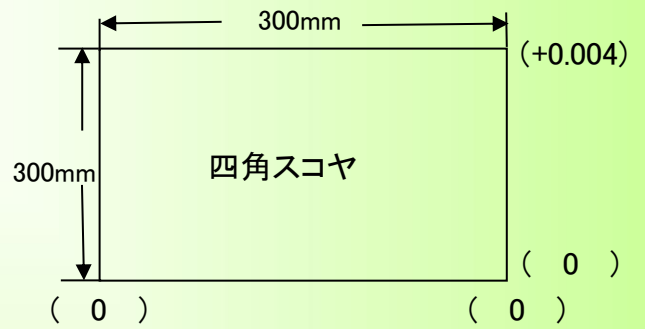

## 主軸振れ

## 直角度

【YZ】測定値 (0.010)

【XZ】測定値 (0.002)

【XY】測定値 (0.004)

## 上面精度

※テーブルサイズ 1400×600

2021/10/9