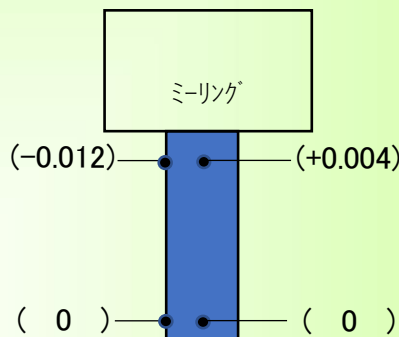

精度測定検査表

Examination for precision list

メーカー	ヤマザキマザック	管理番号	P007851		
型式	INTEGREX300III	年式	2006年製	測定者	宮原

ミーリング [テストパ - 100mm]

2022/7/21

【振れ】

【走り】

テスト加工 [7-ク160mm]